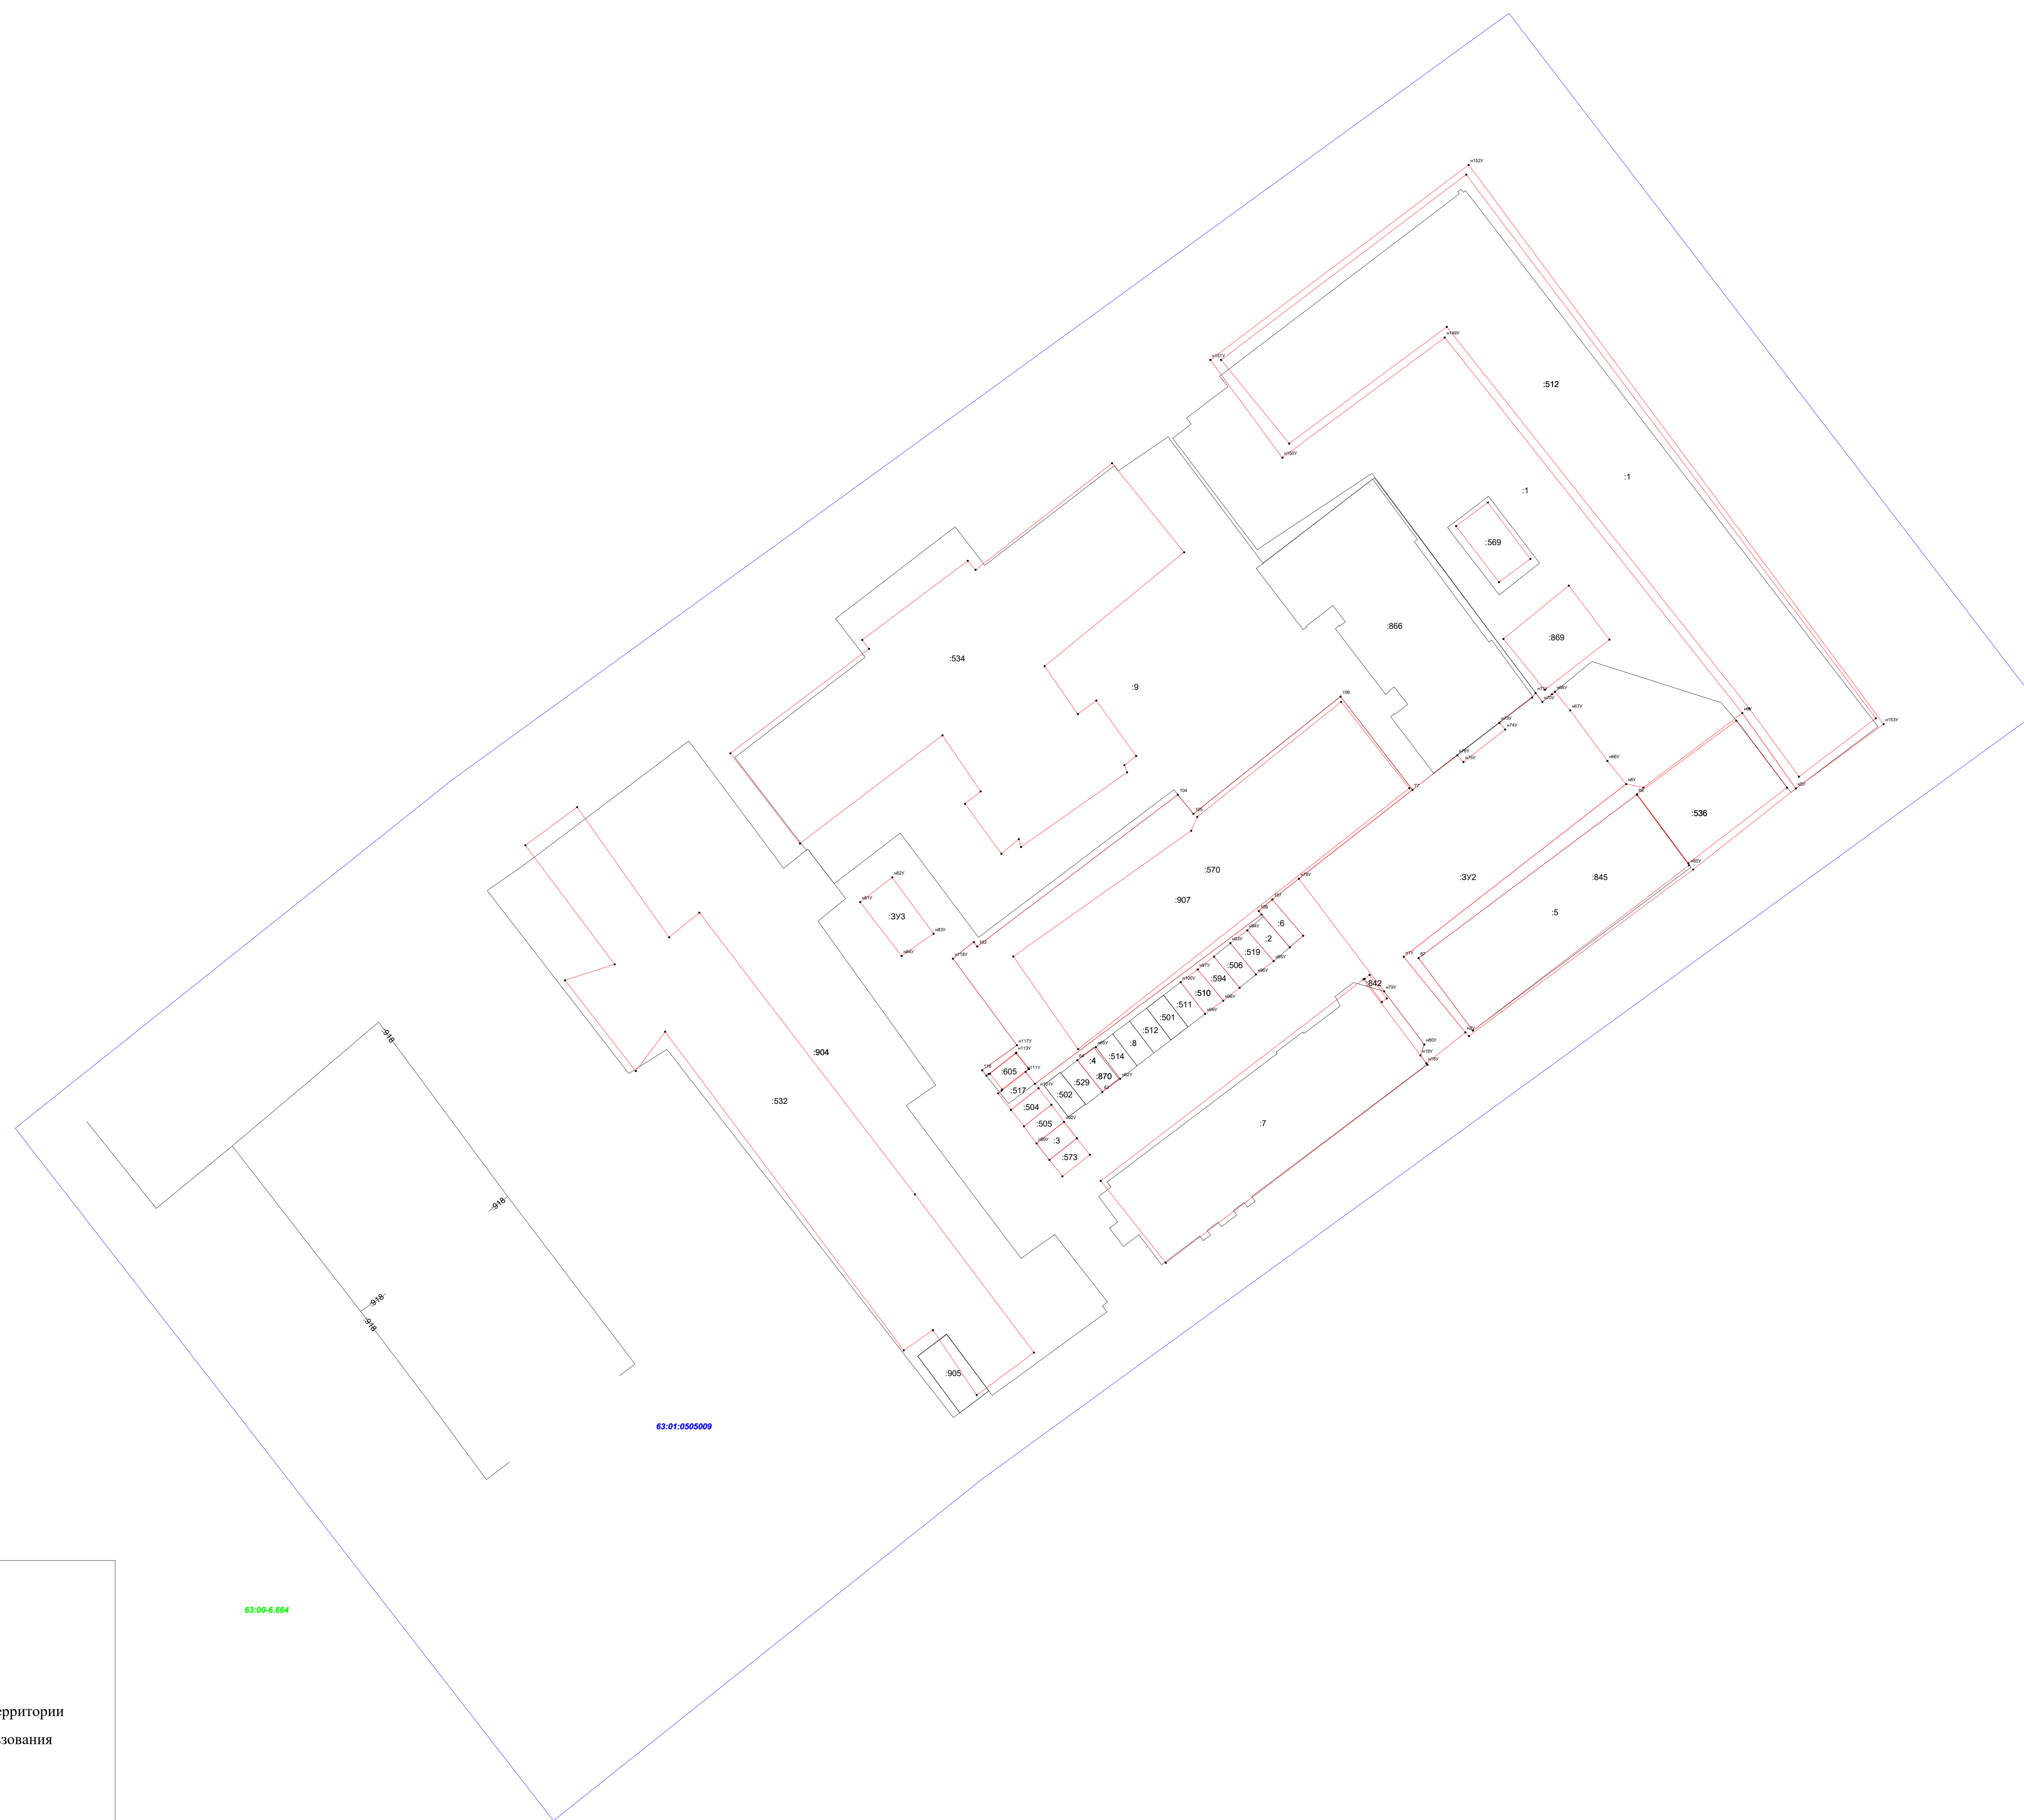

Схема границ земельных участков

Условные обозначения:

-  граница кадастрового квартала
- 63:01:0505009** номер кадастрового квартала
-  граница зоны с особыми условиями использования территории
- 63:00-6.664** номер зоны с особыми условиями использования территории
- :532** кадастровый номер объекта недвижимости
-  существующая часть границы объекта
-  вновь образованная или уточненная часть границы объекта
- n20** новая характерная точка границы земельного участка

Масштаб 1:400