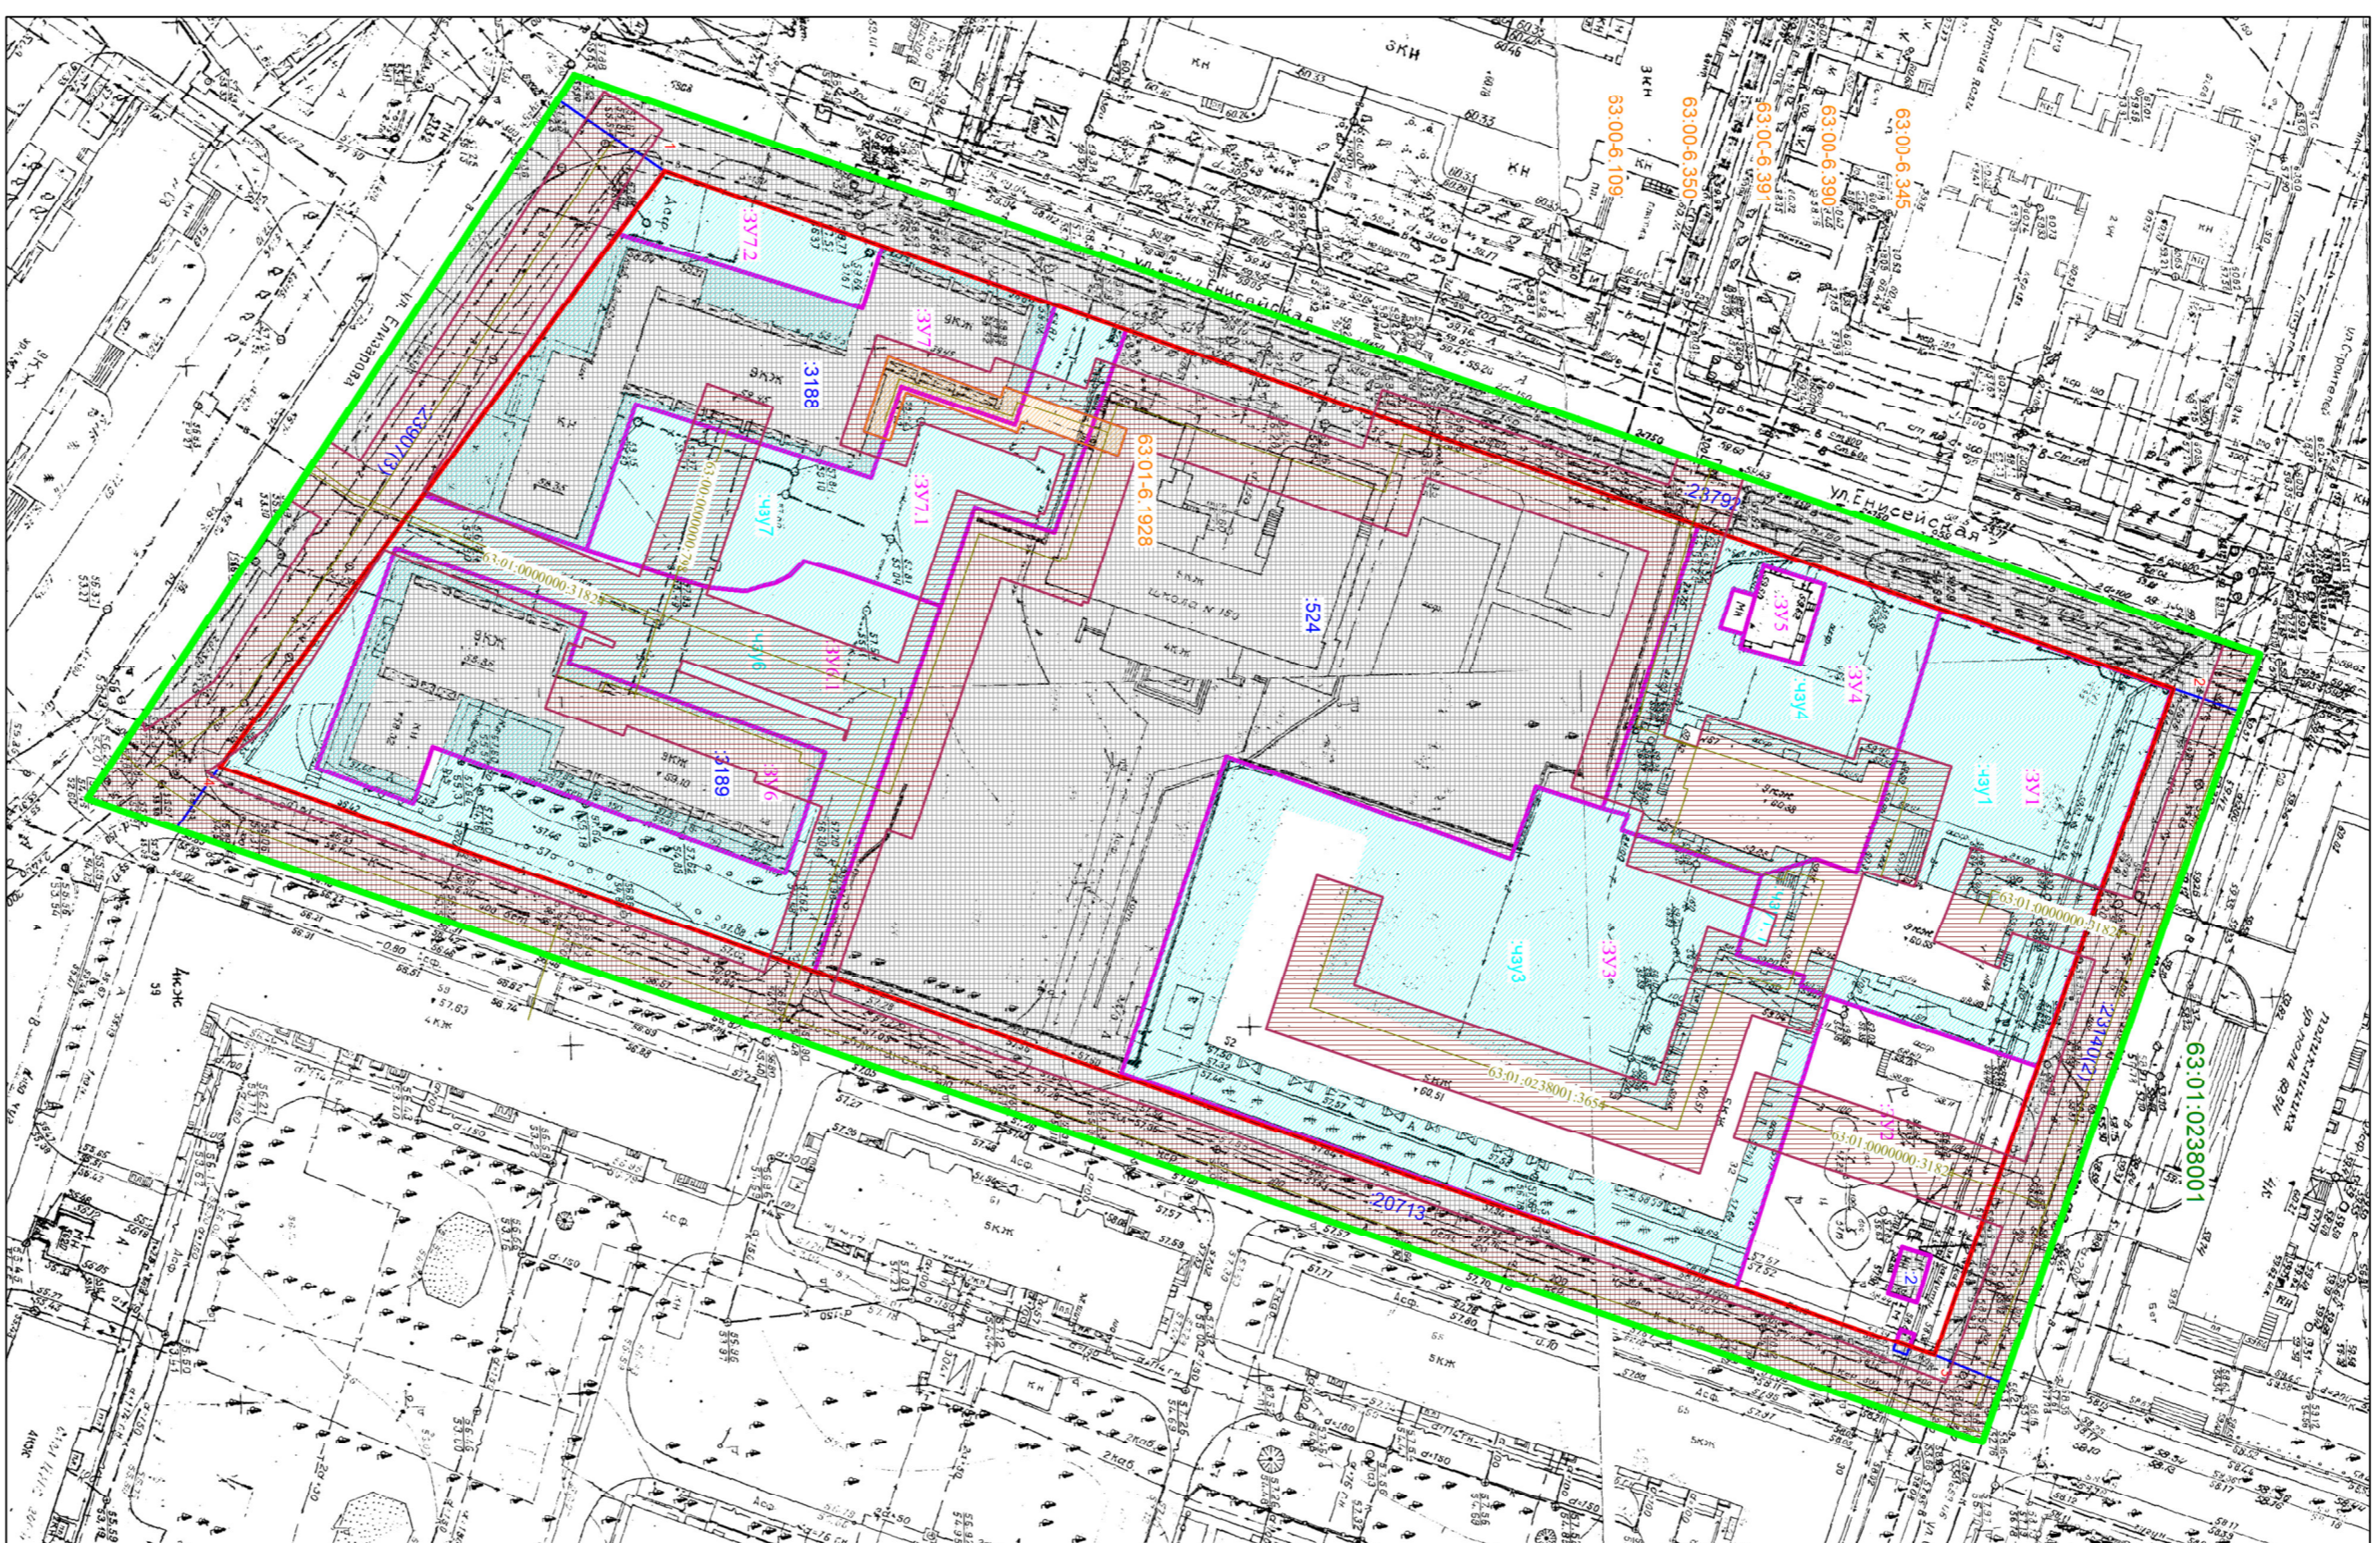

Масштаб 1:1000