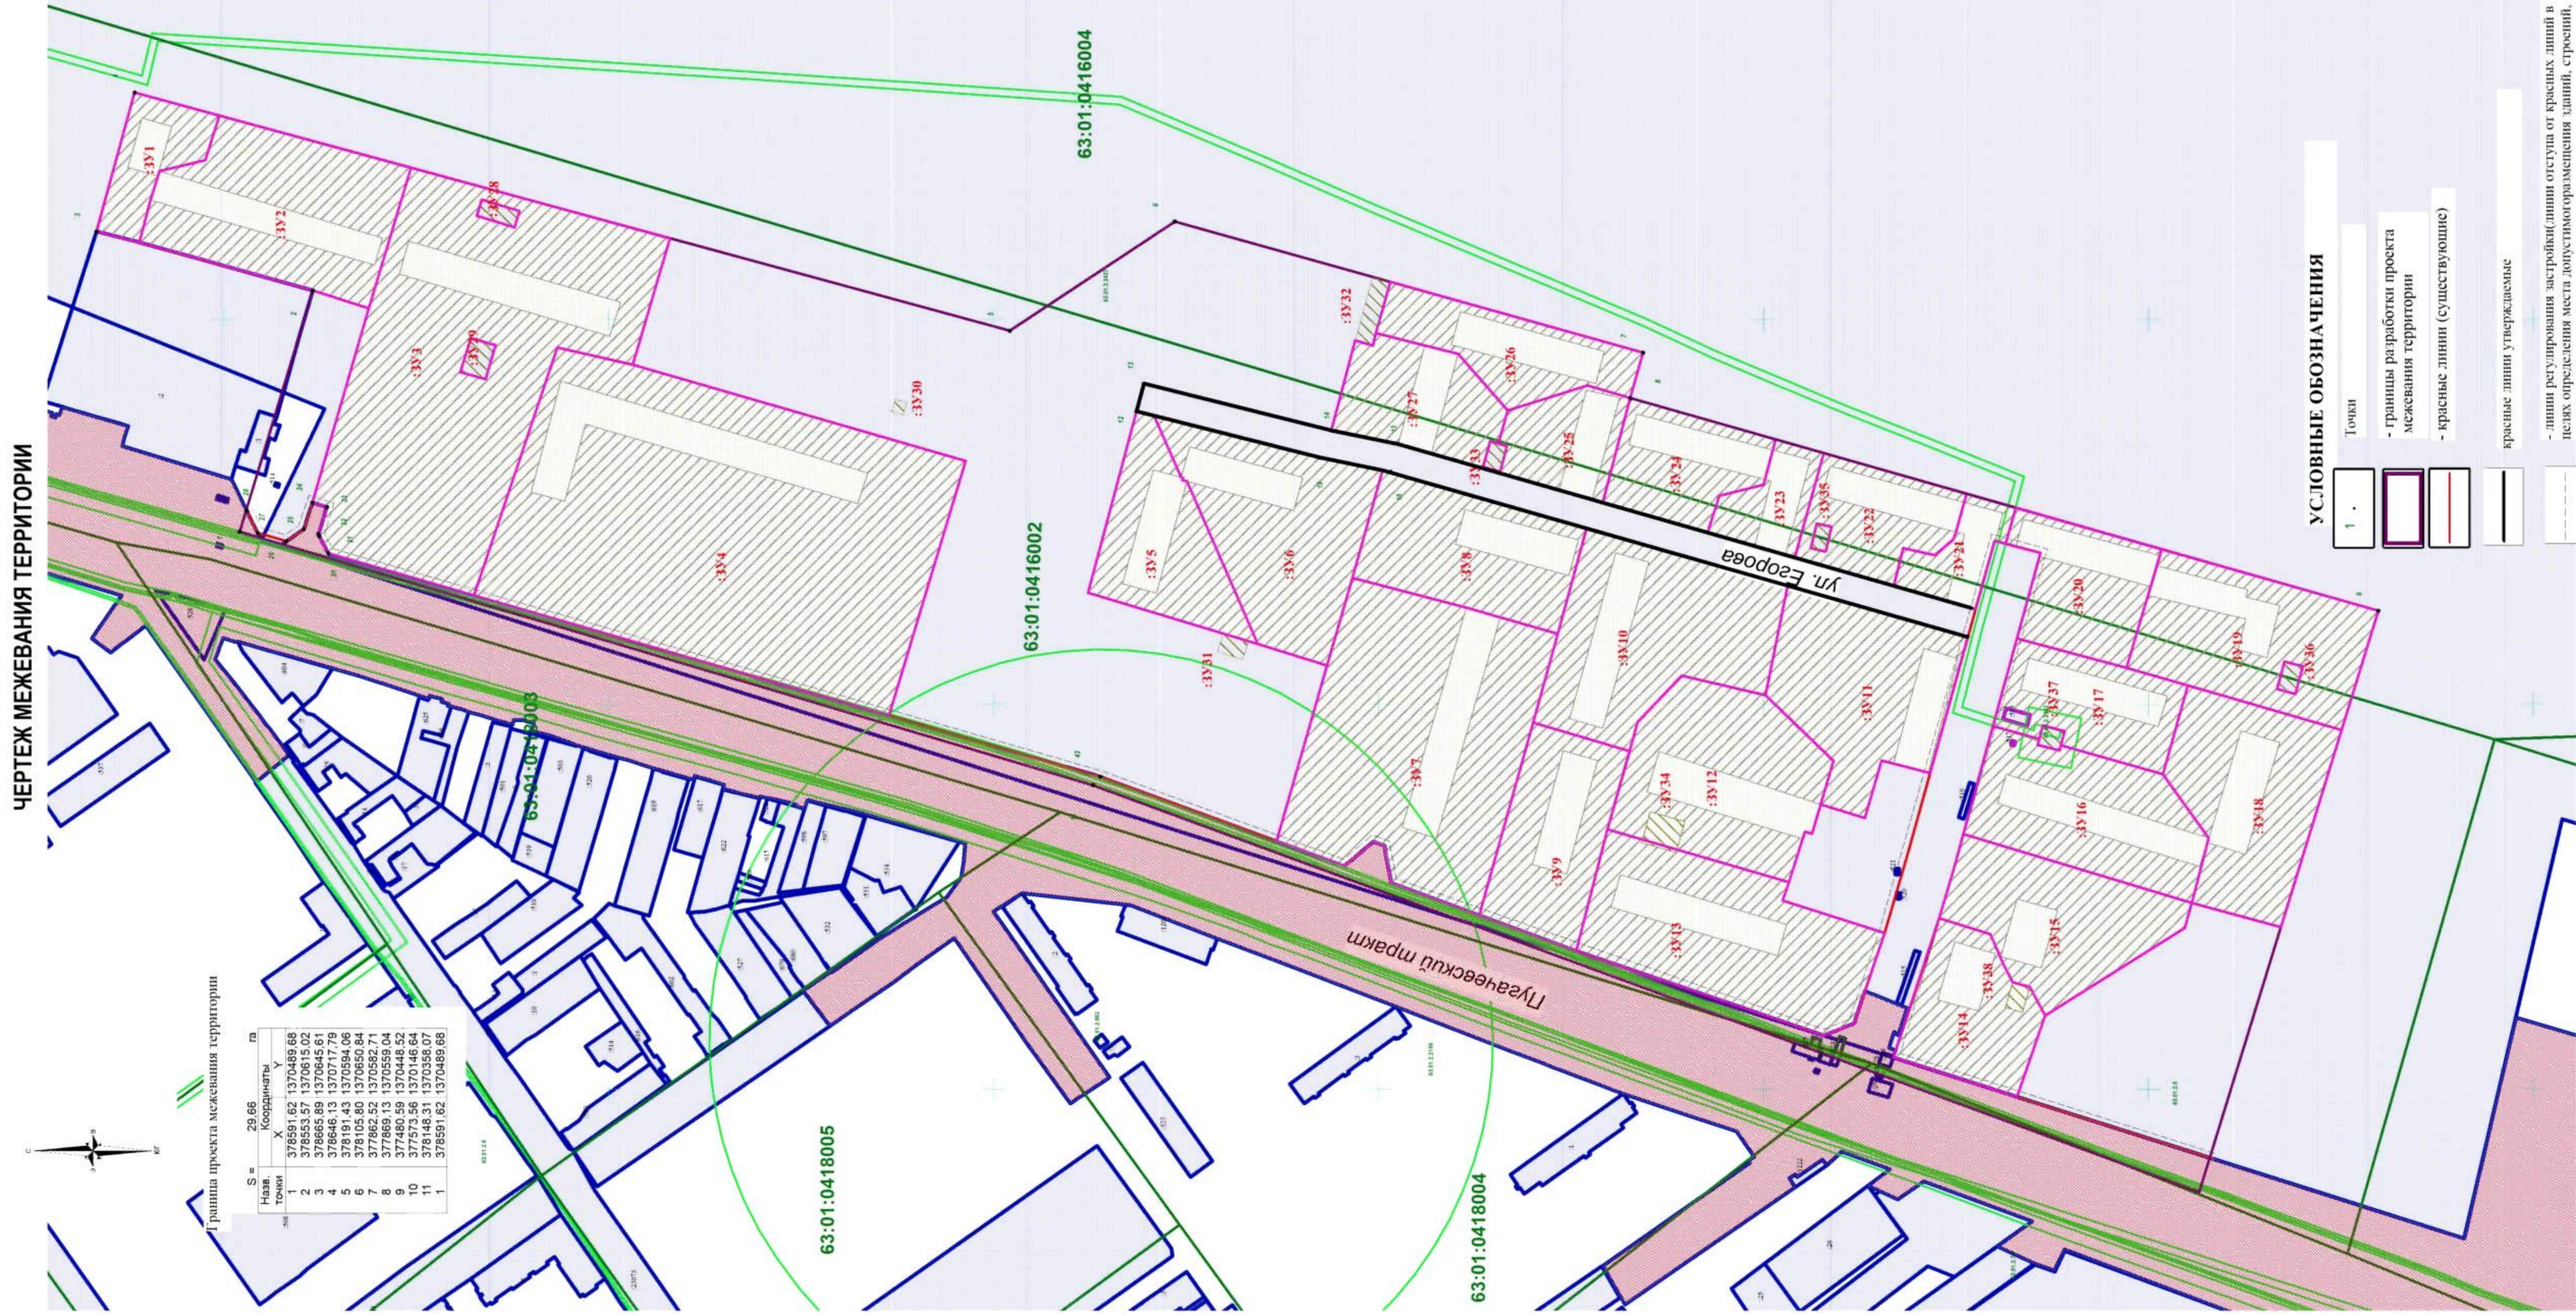

Проект межевания территории, занимаемой многоквартирными жилыми домами в городском округе Самара в границах Пугачевского тракта и земельного участка с кадастровым номером 63:01:0416004-2

1. **УСЛОВНЫЕ ОБОЗНАЧЕНИЯ**
2. Точки
   - границы разработки проекта
   - межевания территории
   - красные линии (существующие)
   - красные линии утвержденные
   - линии регулирования застройки (линии отступов от красных линий и линий определения места допустимого размещения зданий, строений, сооружений)
   - Границы существующих земельных участков
   - Граница кадастрового квартала
   - Подпись кадастрового квартала

Границы зон с особыми условиями использования территорий

- часть ЗУ для прохода и проезда к земельному участку
- граница зоны в отношении которой осуществлен государственный кадастровый учет

Масштаб 1:2000

Границы образуемых земельных участков, относящихся по категории к землям населенных пунктов.